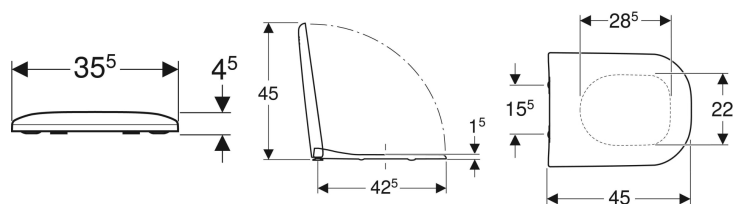

Capac WC Geberit Smyle

Imagine exemplificativă

Caracteristici

- Capac de WC cu marginea suprapusă peste colac

Date tehnice

Material	Duroplast
Fastening distance	15.5 cm

Cod art.	Culoare / suprafață	Balamale Quick-Release	Funcție de încetinire	Dispozitiv de fixare	Materialul șarnierei
500.979.01.1	Alb / Lucios	Da	Da	De sus	Alamă cromată
500.236.01.1	Alb / Lucios	Nu	Da	De sus	Alamă cromată
500.235.01.1	Alb / Lucios	Nu	Nu	De sus	Alamă cromată